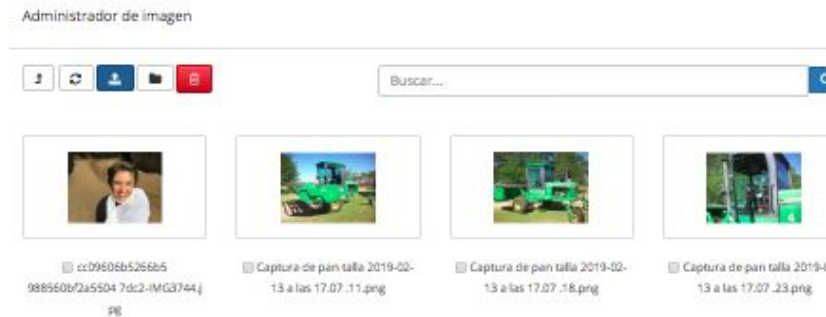

General	Datos	Imágenes
Producto Destacado	<input type="text" value="Si"/>	
Categoría Destacada	<input type="text" value="Si"/>	
Modelo	<input type="text" value="3430"/>	
Ubicación	<input type="text" value="Nueva Helvecia"/>	
Precio	<input type="text" value="32000"/>	
Fabricante	<input type="text" value="John Deere"/>	
Categorías	<input type="text" value="Categorías"/> <ul style="list-style-type: none">Maquinaria agrícolaMaquinaria agrícola > Pulverizadoras	
Estado	<input type="text" value="Habilitado"/>	
Orden de clasificación	<input type="text" value="1"/>	

PASO 3

COMPLETAR LA
SECCIÓN
IMAGENES

General Datos **Imágenes**

Image

Imágenes Adicionales	Orden de clasificación	
	<input type="text" value="1"/>	
	<input type="text" value="2"/>	
	<input type="text" value="3"/>	
		

Atras Continuar

4. SUBIR IMAGENES

PARA SUBIR IMÁGENES DEBERÁ:

1. Hacer click en el ícono **imagen**: 
2. Hacer click en el ícono **edición**: 
3. Se desplegará el buscador de imágenes. Si cuenta con la imagen pre-cargada la podrá seleccionar, de lo contrario, deberá hacer click en el ícono de **subida** 

4. Se desplegará el explorador de archivos de su equipo, de modo que deberá buscar la imagen y seleccionarla.
5. Una vez seleccionada, el sistema le notificará que se ha subido con éxito. Éxito: ¡Su archivo ha sido cargado!